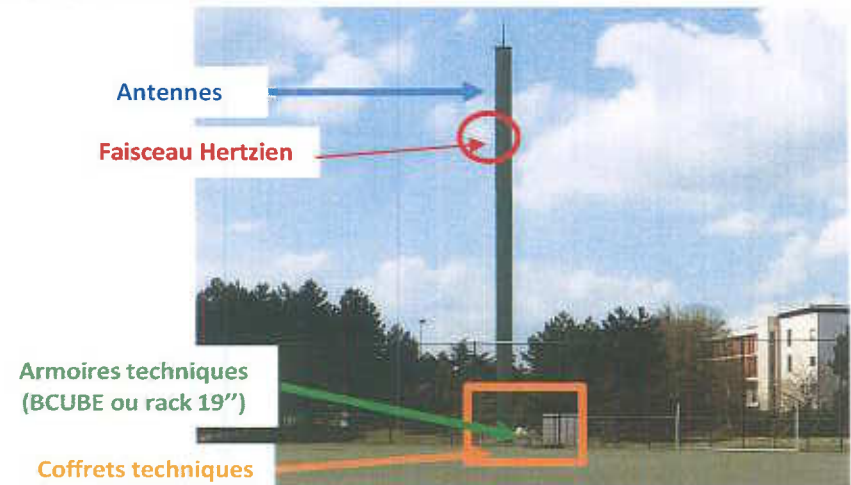

Installation d'un relais de radiotéléphonie mobile au : Stade municipal – Rue Victor Hugo – 78180 MONTIGNY LE BRETONNEUX

- **Les antennes**

- 3 antennes radio, fixées sur un pylône tubulaire de 25m de hauteur
- 1 faisceau hertzien

- **La zone technique**

La zone technique composée de :

- Armoires installées sur dalle béton dans zone technique grillagée

Descriptif des travaux projetés

- L'alimentation électrique

Elle sera déterminée en présence d'EDF et a la charge de Bouygues Telecom.