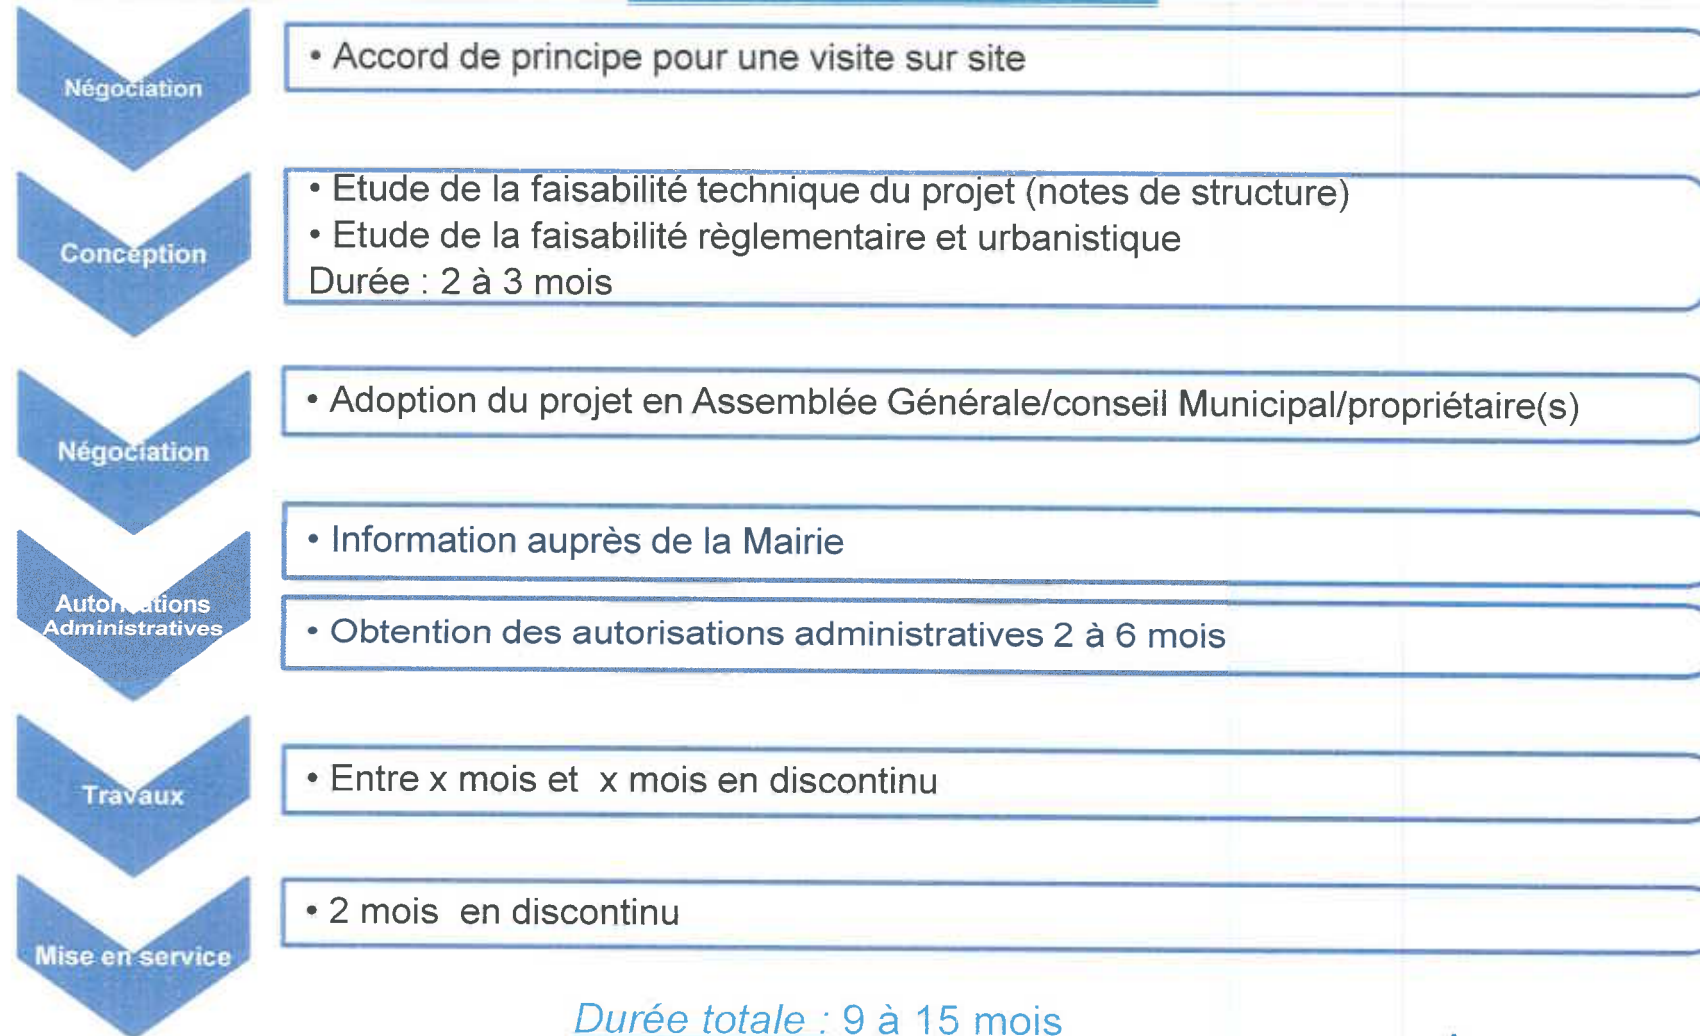

Etapes du projet