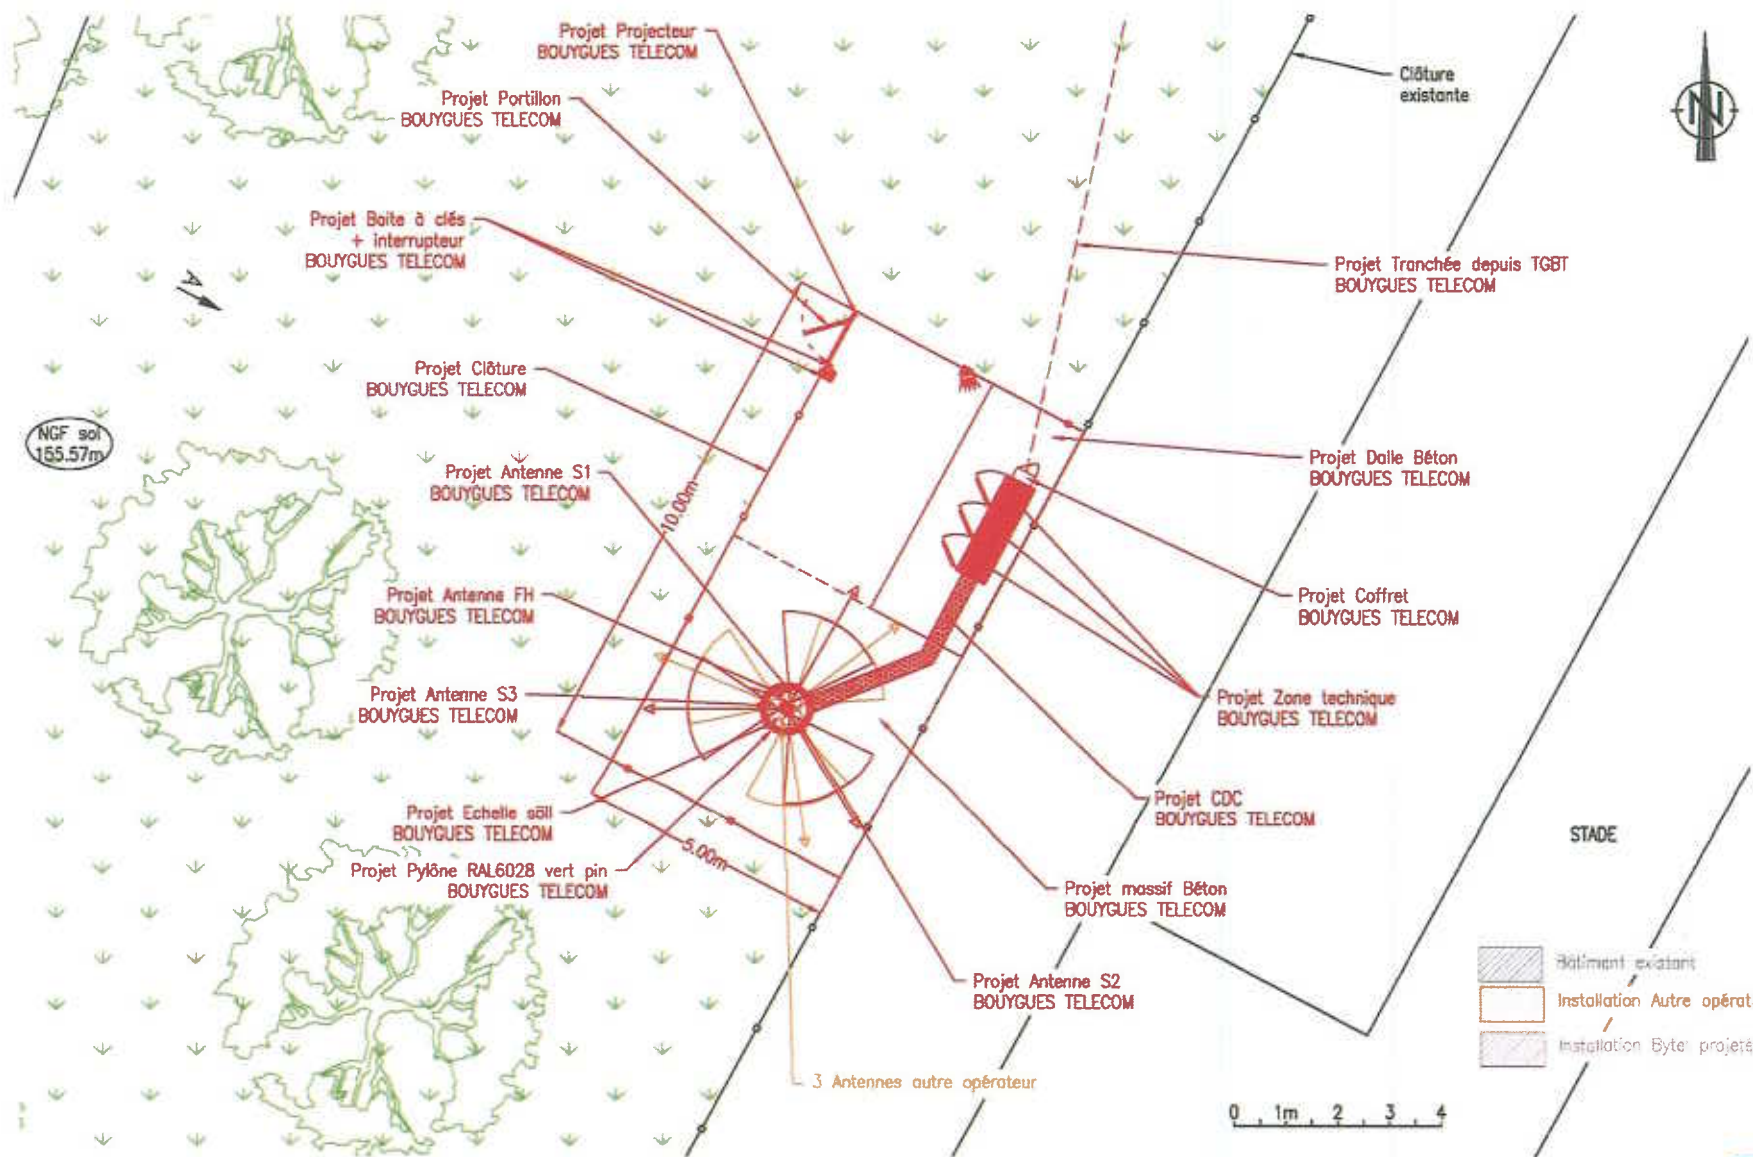

- **La zone technique**

La zone technique composée de :

- Armoires installées sur dalle béton dans zone technique grillagée

Descriptif des travaux projetés

- L'alimentation électrique

Elle sera déterminée en présence d'EDF et a la charge de Bouygues Telecom.

- L'accès

Modalité à définir. Des accès indépendants 7/7 24/24 sont privilégiés. La mise en sécurité est assurée par Bouygues Telecom

- Modalités travaux

Préciser si grutage ou échafaudage en fonction de la note de calcul

Durée des travaux prévue : entre 1 à 2 mois en discontinu

Localisation

Stade municipal – Rue Victor Hugo
SECTION: AK
PARCELLE: 605

Vue en plan – Etat existant

Vue en plan – Etat projeté

Vue en élévation – Etat existant

VUE A

Reportage photos – prise de vue

Prise de vue 1

Depuis le stade

1

Prise de vue 2 Depuis le rue Emile Zola

2

Vue de la zone technique